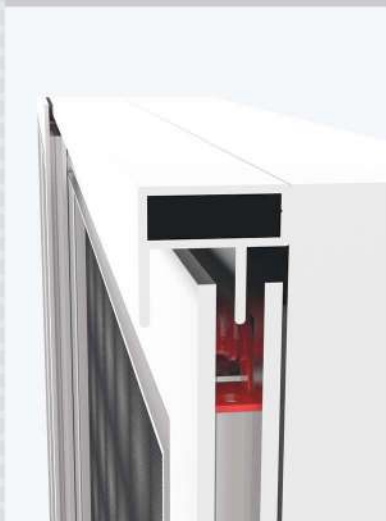

PREDLOŽENA VELIČINA (mm)

	širina	visina
MIN	1200	600
MAX	3600	2500

SOFT MREŽA

Samo za fiksne
komarnike

- Šifre mreže 0,8x30m=24m²: **41000**
- Šifre mreže 1,0x30m=30m²: **41001**
- Šifre mreže 1,2x30m=36m²: **41002**
- Šifre mreže 1,6x30m=48m²: **41004**
- Šifre mreže 2,4x30m=72m²: **41005**

Standardne boje mreže
za fiksne komarnike (na lageru): siva i crna.

bela Ral 9016

siva Ral 9006

braon Ral 8017

braon Ral 8014

siva Ral 7016
mat

drvo boje

elox

RAL color