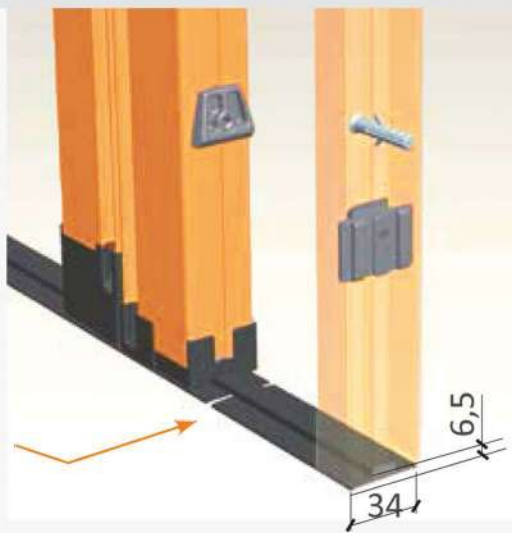

Donja vodilica
sa drenažnim rupama