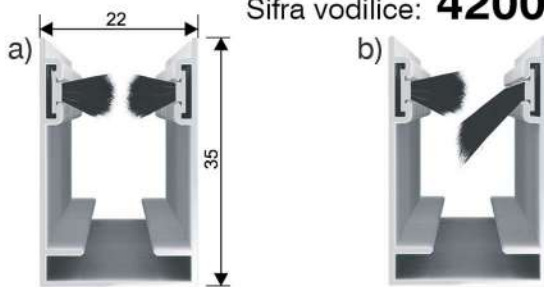

a) vodilica rolokomarnika sa standardnim četkicama

a) vodilica rolokomarnika sa kosom četkicom (za velike rolokomarnike i rolokomarnike izložene jakim udarima vetra)

Usporivač opruge rolokomarnika