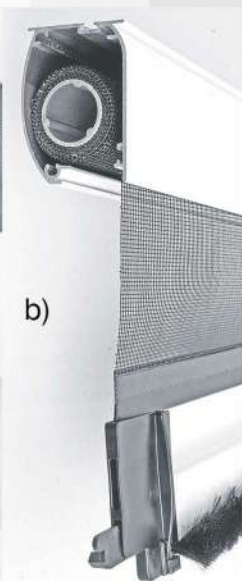

PREDLOŽENA VELIČINA (mm)

	širina	visina
MIN	450	
MAX	1600	2400

Set za rolokomarnik Frontal 40

Šifra seta: **47179**

Šifra kutije: **4000500**

a)

b)

kutija rolokomarnika sa mrežicom, klizni profil, zakačka i četkica