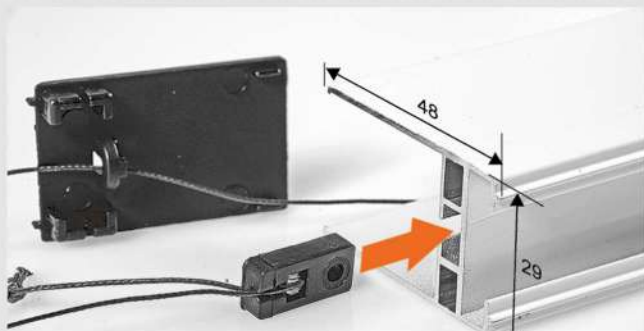

jedini način provlačenja i fiksiranja konca za vodilicu