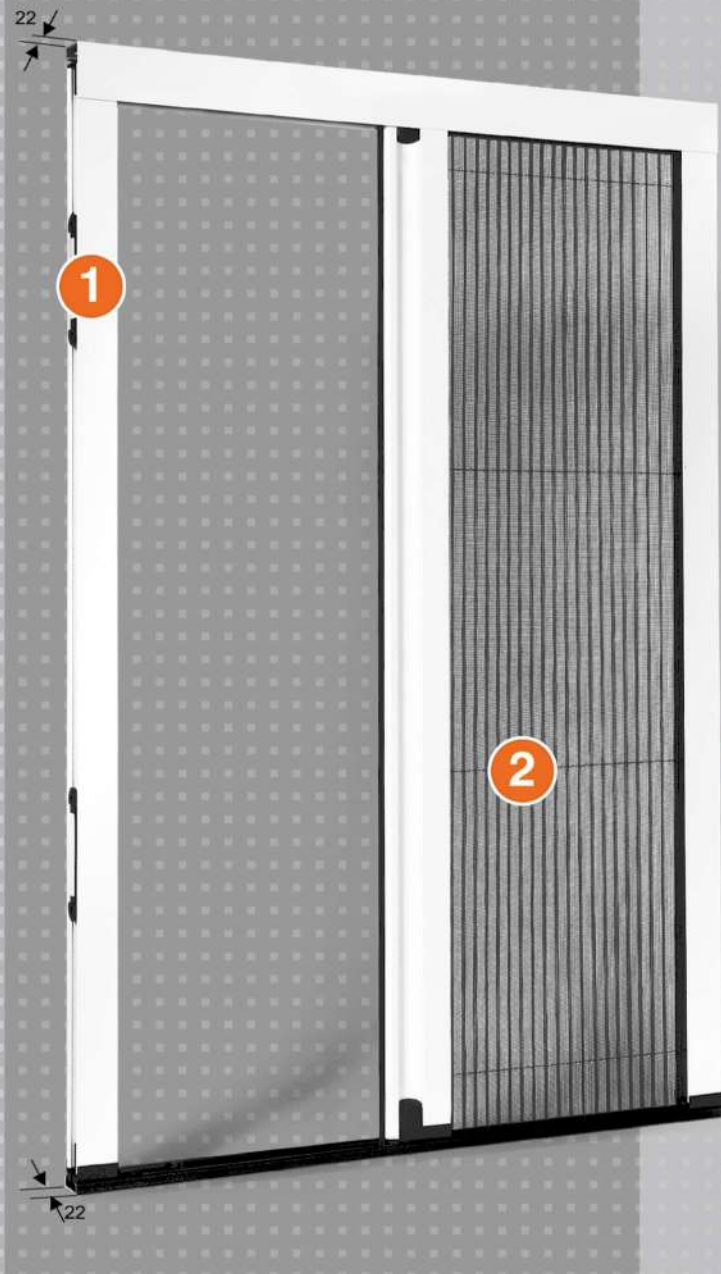

elox

RAL color

SMART22 HORIZONTALNI

(1.) plastična žabica sa tiplovima i šrafovim, kojom se komarnik fiksira za zid

(2.) plisirana mreža komarnika protkana koncem od kevlara

Horizontalni presek jednodelnog komarnika