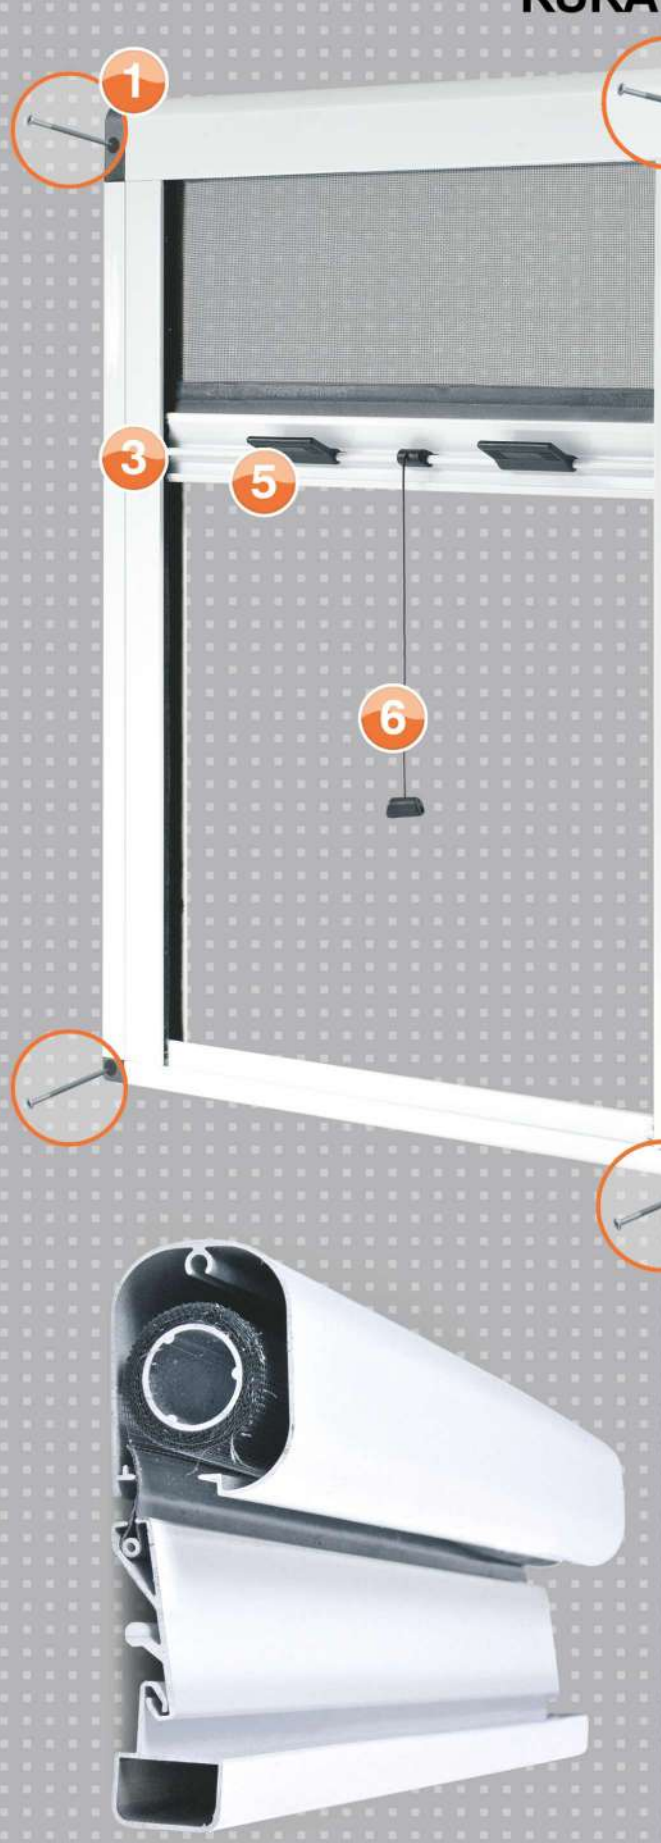

(1.) levi poklopac sa oprugom

(2.) desni poklopac

(3.) poklopci završnog profila za rolo komarnik kuka

(4.) ugljici za spajanje vodilice i prihvatnog profila

(5.) ručice

(6.) povuka i kanap

PREDLOŽENA VELIČINA (mm)