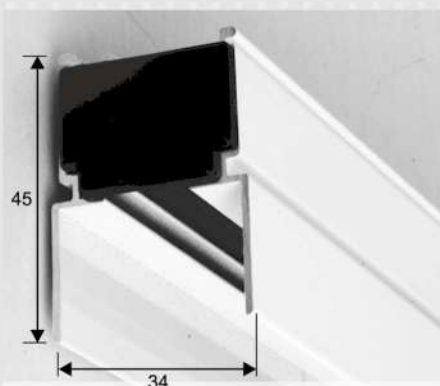

kutija vertikalnog komarnika