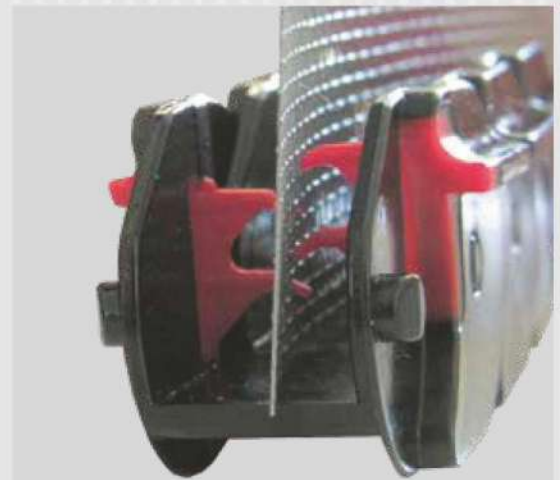

Klizni profil za EKO SMART 17mm

ROLO KOMARNICI FLEXA

Lanac koji omogućava da mreža rolokomarnika bude zategnuta.
Crvene kukice, izrađene od mekanog materijala ne oštećuju mrežu i ublažavaju jake udare vetra.