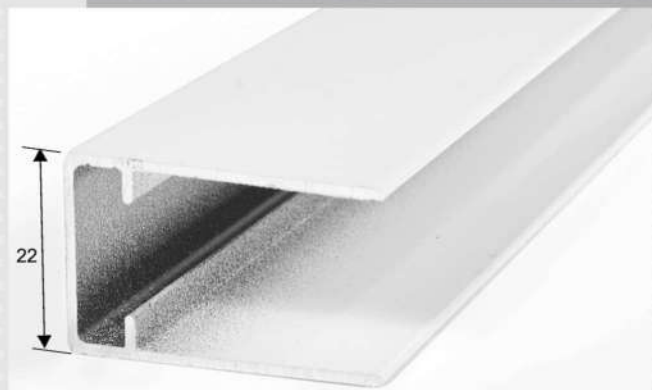

Gornja vodilica horizontalnih smart komarnika