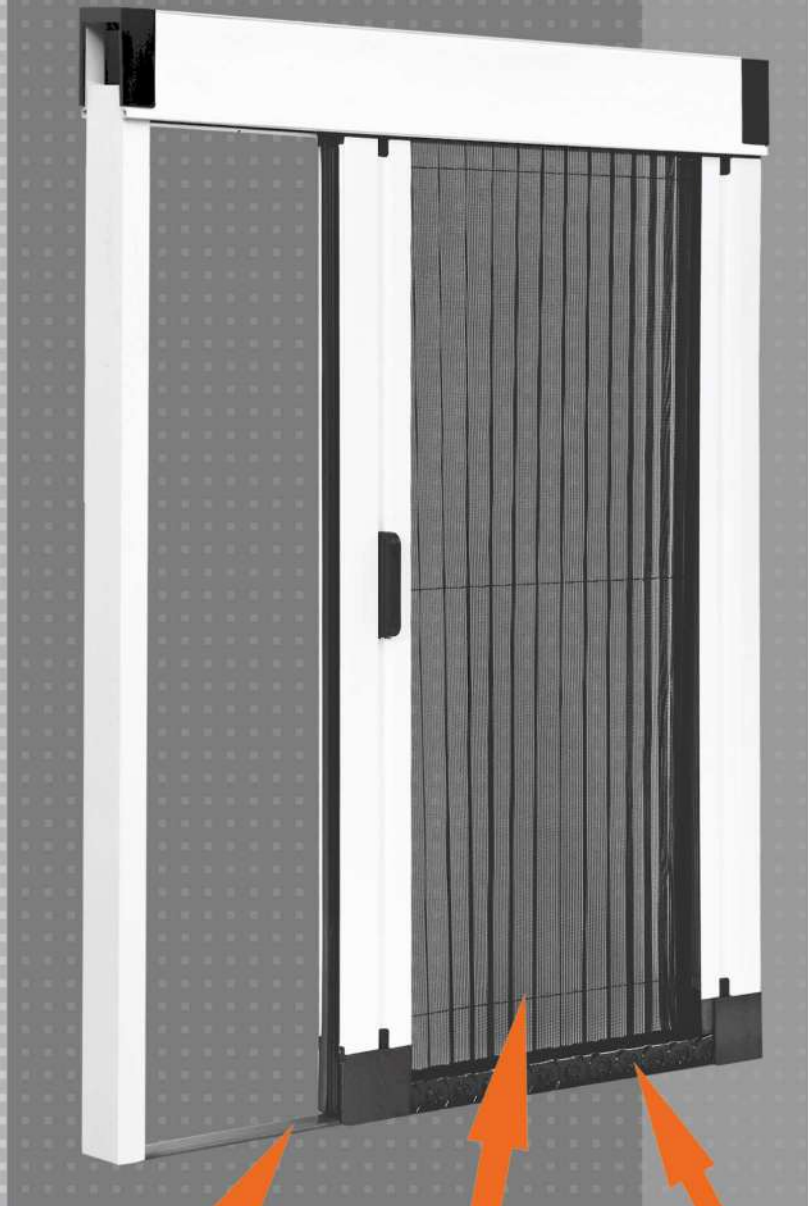

Standardno se isporučuju sa plisiranom mrežom crne boje