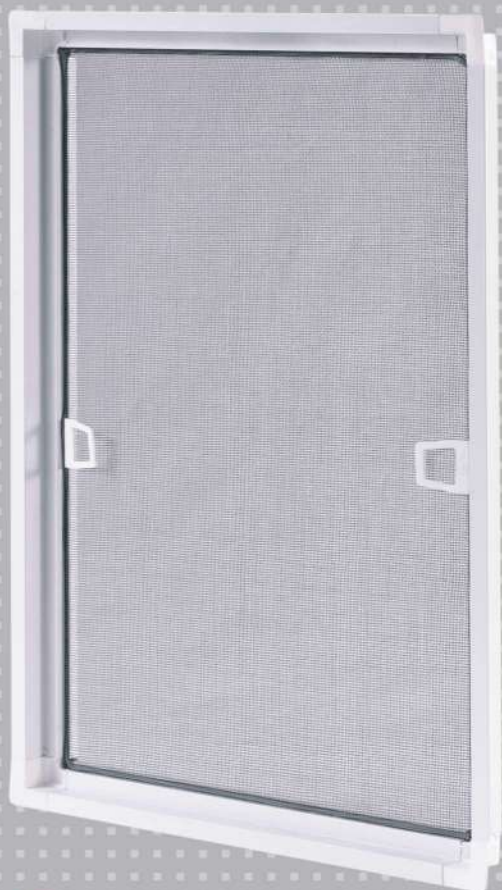

elox

RAL color

Boje na zahtev kupca

PREDLOŽENA VELIČINA (mm)

	širina	visina
MIN	600	600
MAX	1600	1600

FIKSNİ KOMARNICI SA PEROM

Šifra: **4717S**

Set za fiksni komarni sa perom