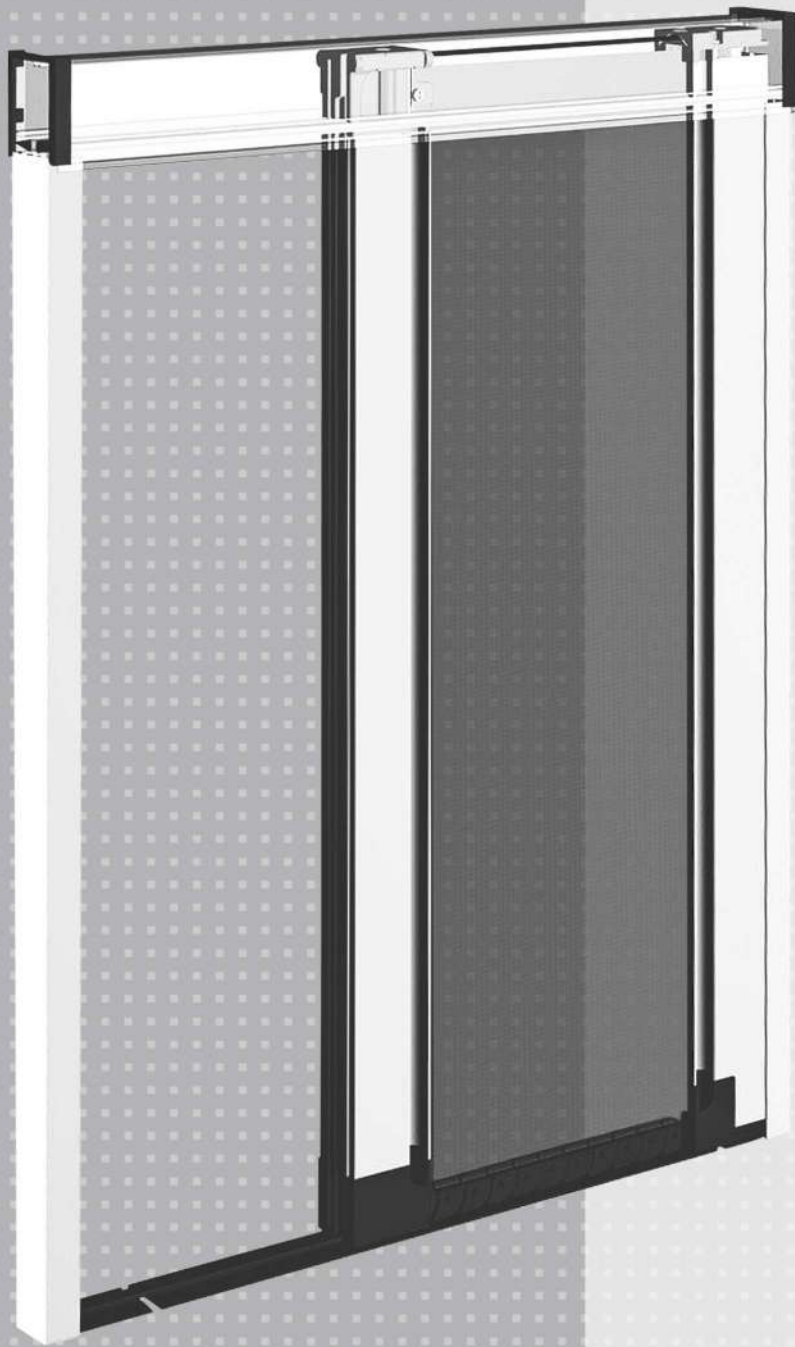

ROLO KOMARNICI FLEXA