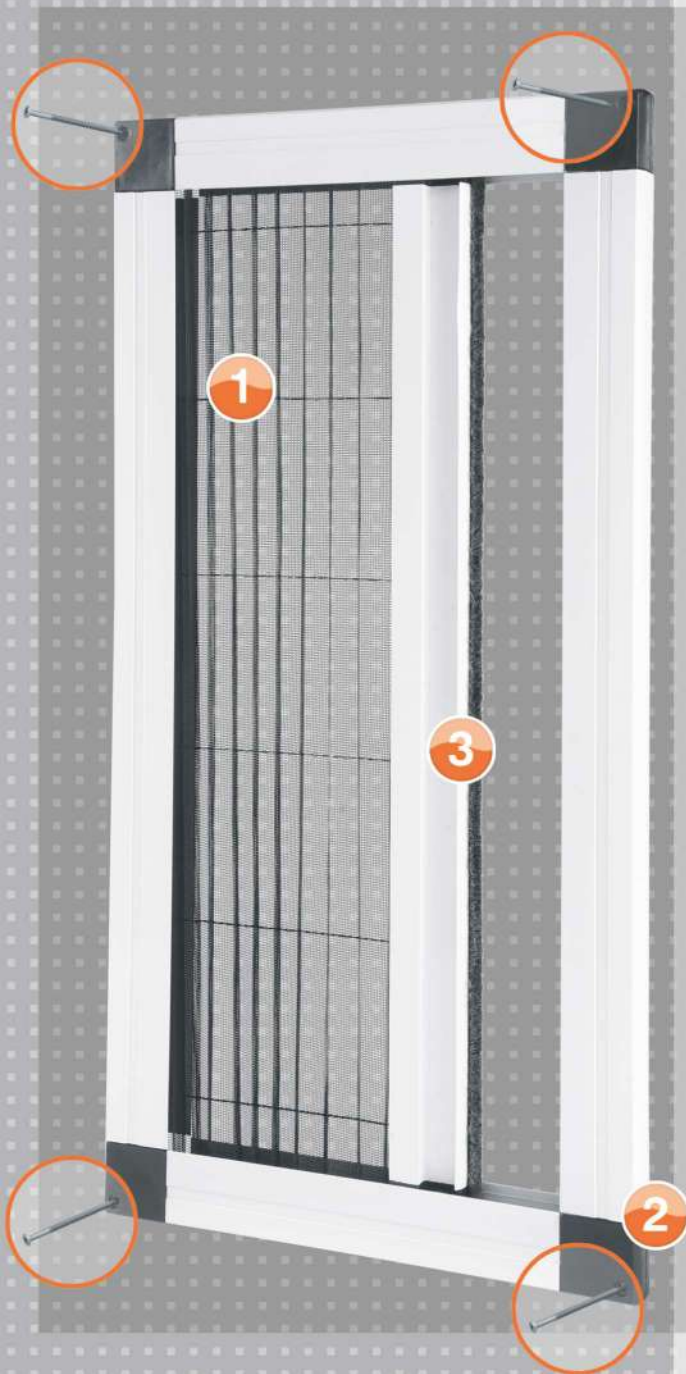

EKO SMART17 HORIZONTALNI

(1.) plisirana mreža komarnika protkana koncem od kevlara