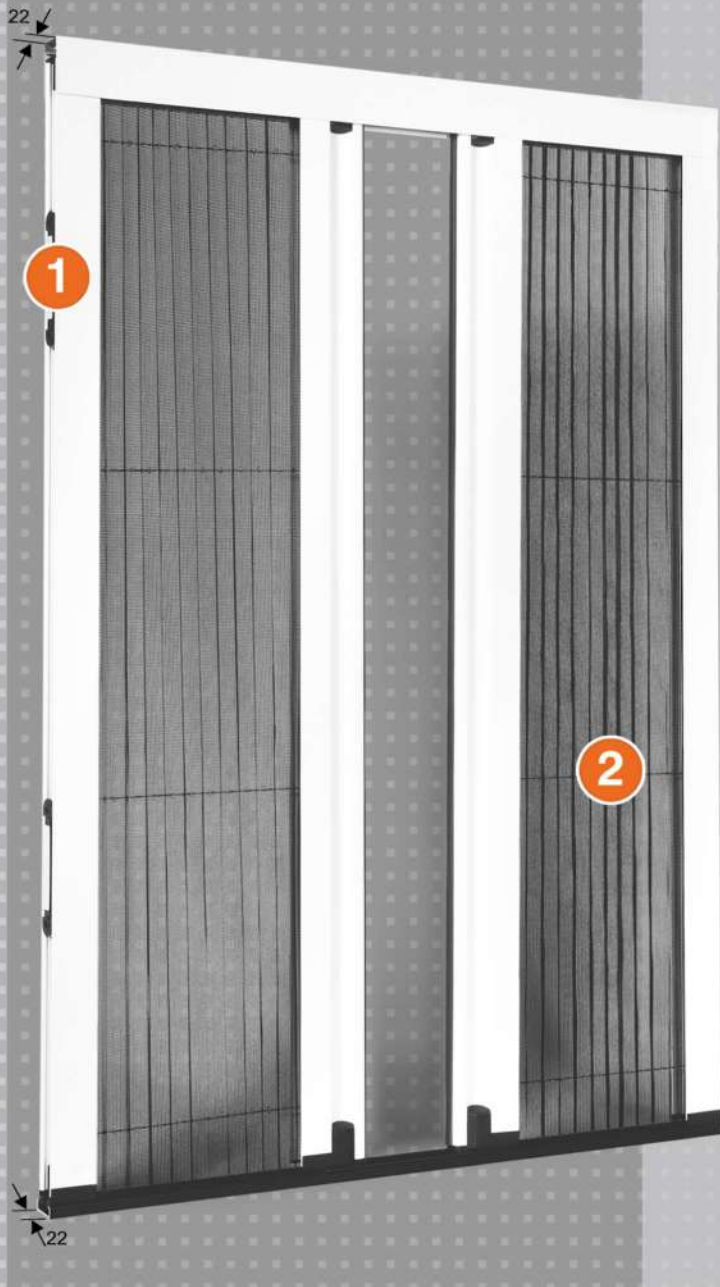

Standardne boje
(na lageru)

bela Ral 9016

Boje na
zahtev kupca

drvo boje

elox

RAL color

SMART22 DVODELNI

(1.) plastična žabica sa tiplovima i šrafovim, kojom se komarnik fiksira za zid