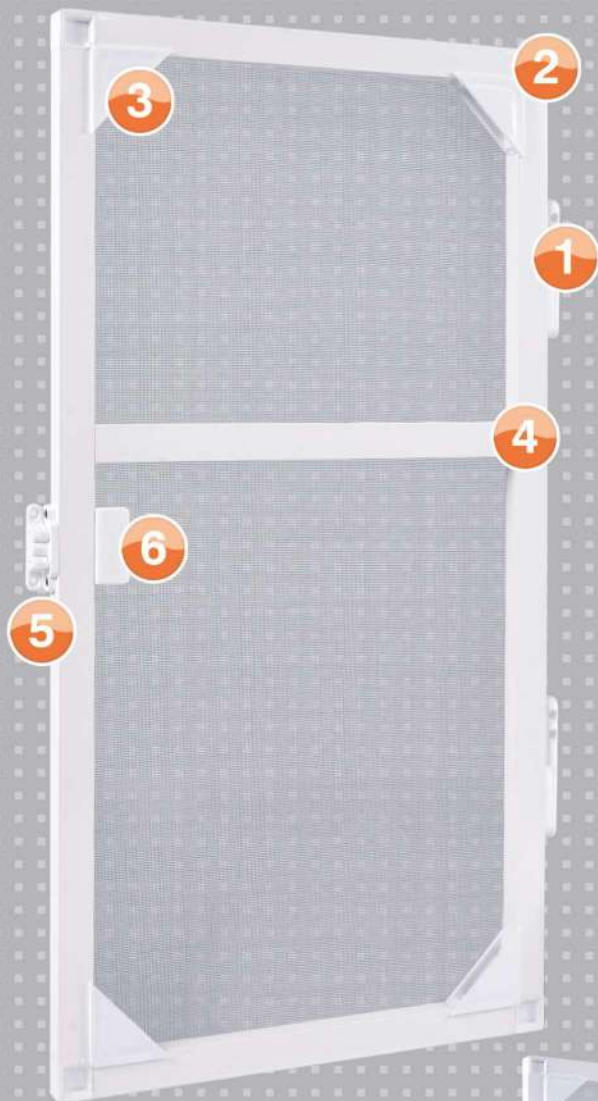

FIKSNI KOMARNICI VRATA

- (1.) šarka za komarnik vrata
- (2.) ugliči za komarnik vrata
- (3.) ojačanje za komarnik vrata
- (4.) PVC za montažu srednje prečke
- (5.) bravica za komarnik vrata
- (6.) ručica