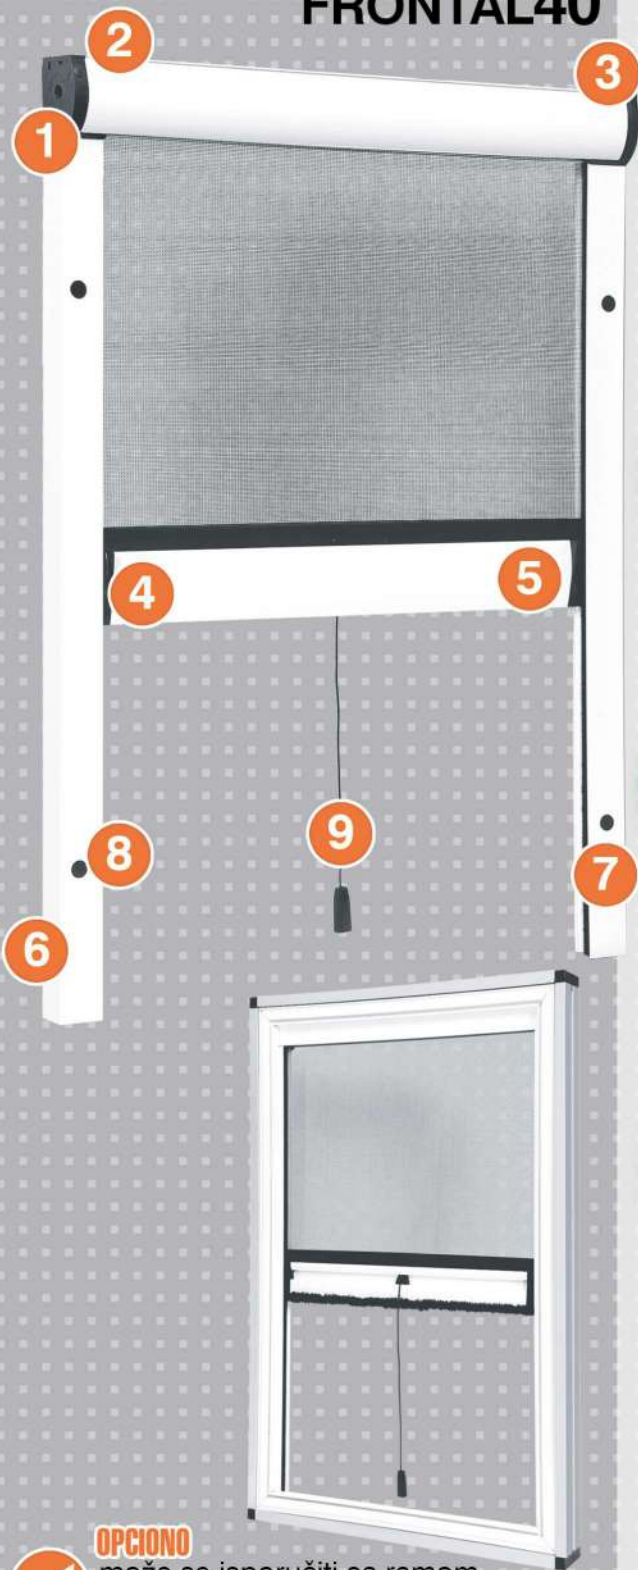

ROLO KOMARNICI FRONTAL40

ZA SPOLJNU MONTAŽU