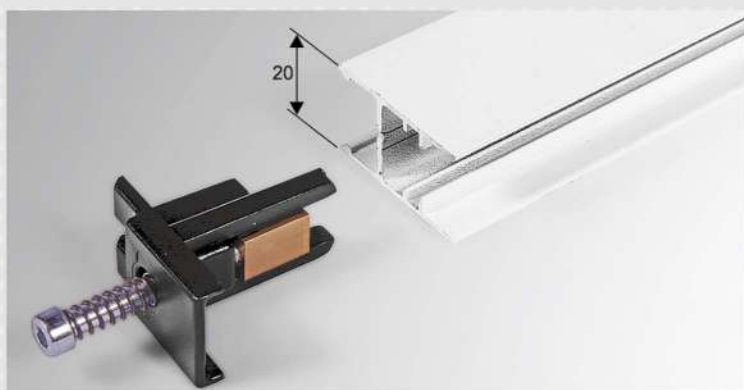

regulator visine kutije vertikalnog SMART22 komarnika

Klizni profil vertikalnog smart komarnika sa čepom i četkicom

Kutija vertikalnog SMART22 komarnika sa osiguračem

Standardno se isporučuju sa plisiranom mrežom crne boje