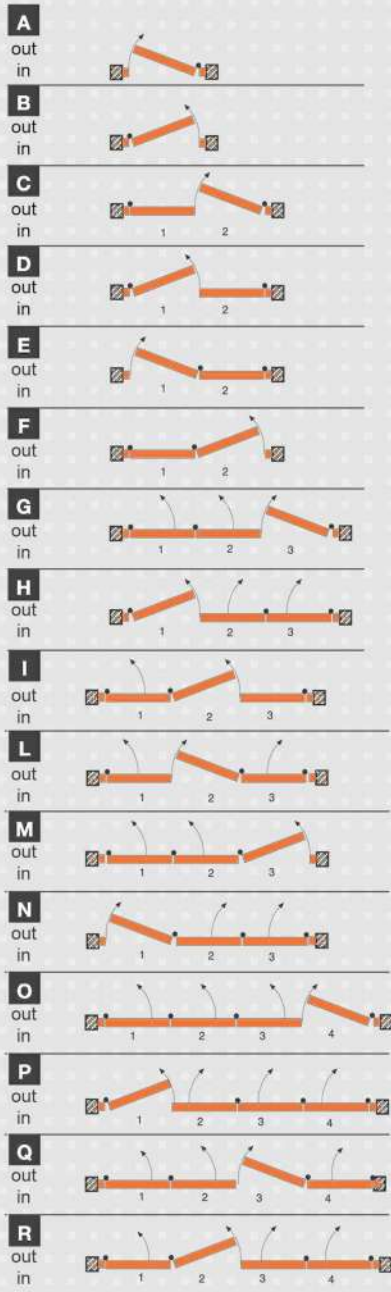

Standardne boje (na lageru)