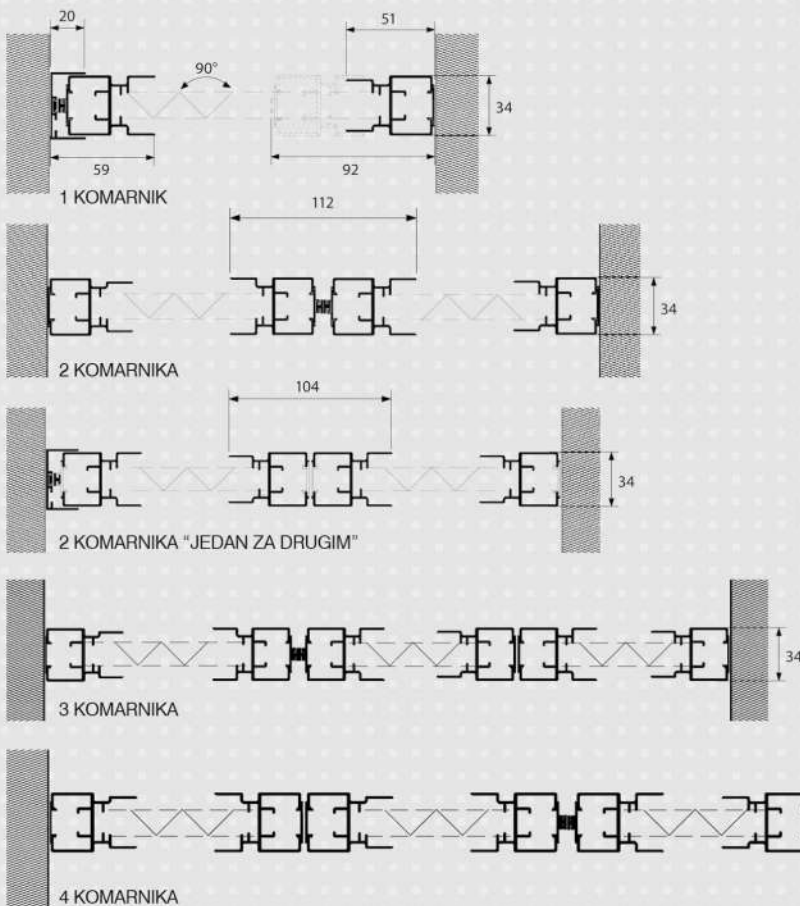

HORIZONTALNI PRESECI