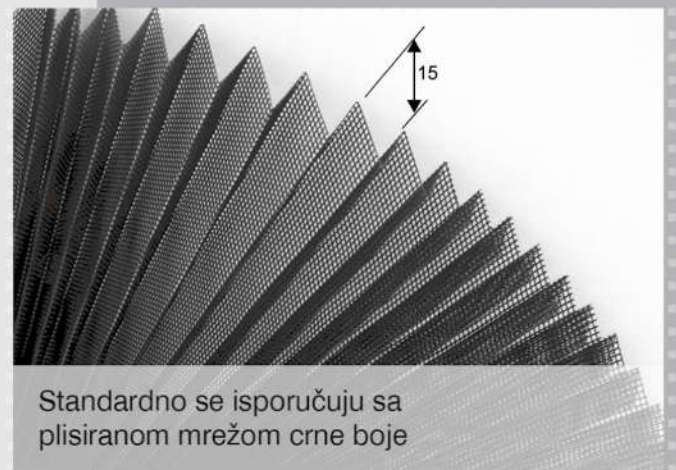

Klizni profil horizontalnih smart komarnika sa čepom i magnetom

Gornja vodilica reverzibilnog smart komarnika

Donja vodilica horizontalnih smart komarnika

Fiksni profil reverzibilnog komarnika sa levim i desnim čepom