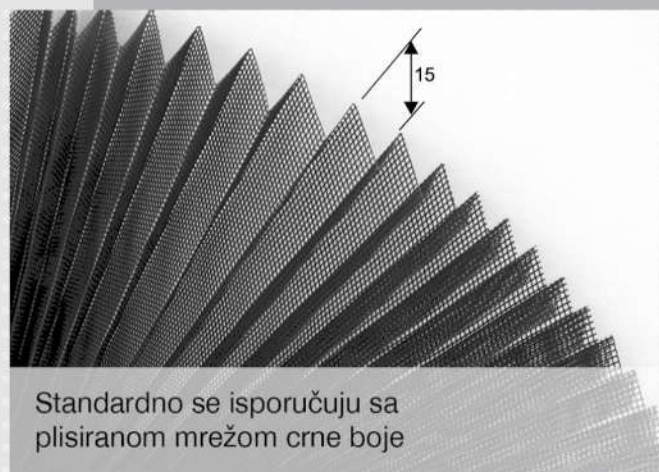

Standardno se isporučuju sa plisiranom mrežom crne boje

Standardne boje
(na lageru)

bela Ral 9016

Boje na
zahtev kupca

drvo boje

elox

RAL color