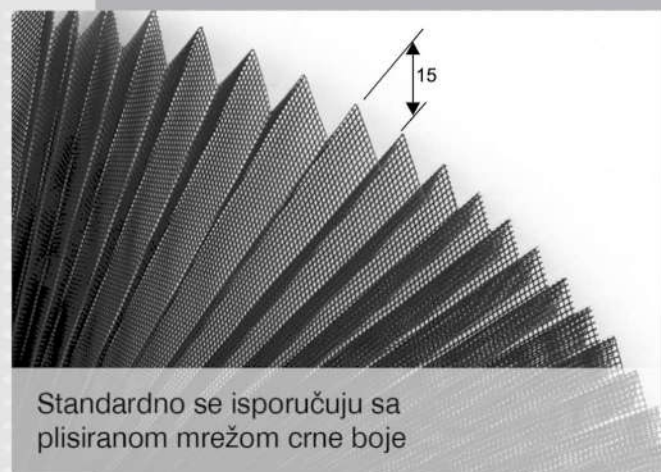

Klizni profil horizontalnih smart komarnika sa čepom i magnetom

Gornja vodilica horizontalnih smart komarnika

Donja vodilica horizontalnih smart komarnika

Fiksni profil horizontalnog komarnika sa levim i desnim čepom