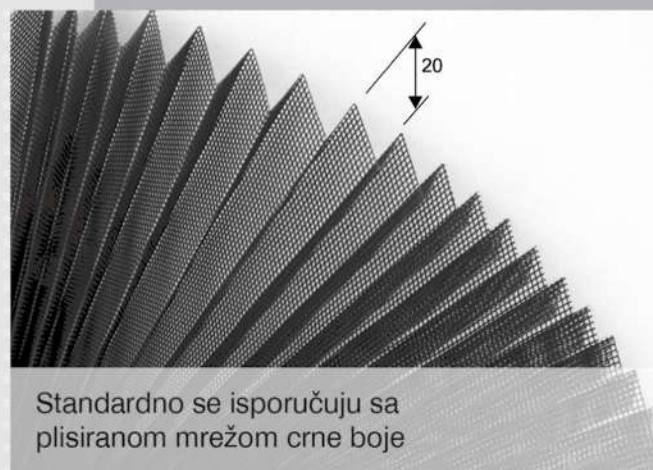

Standardno se isporučuju sa plisiranom mrežom crne boje

OPCIONO
pogonska ručica

Standardne boje
(na lageru)

Boje na
zahtev kupca